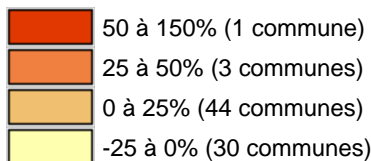

Evolution par commune du nombre d'habitants entre 2009 et 2022 sur le territoire du Pays de Gâtine (source Insee)

Evolution de la population par commune entre 2009 et 2022

Evolution par communauté de communes :