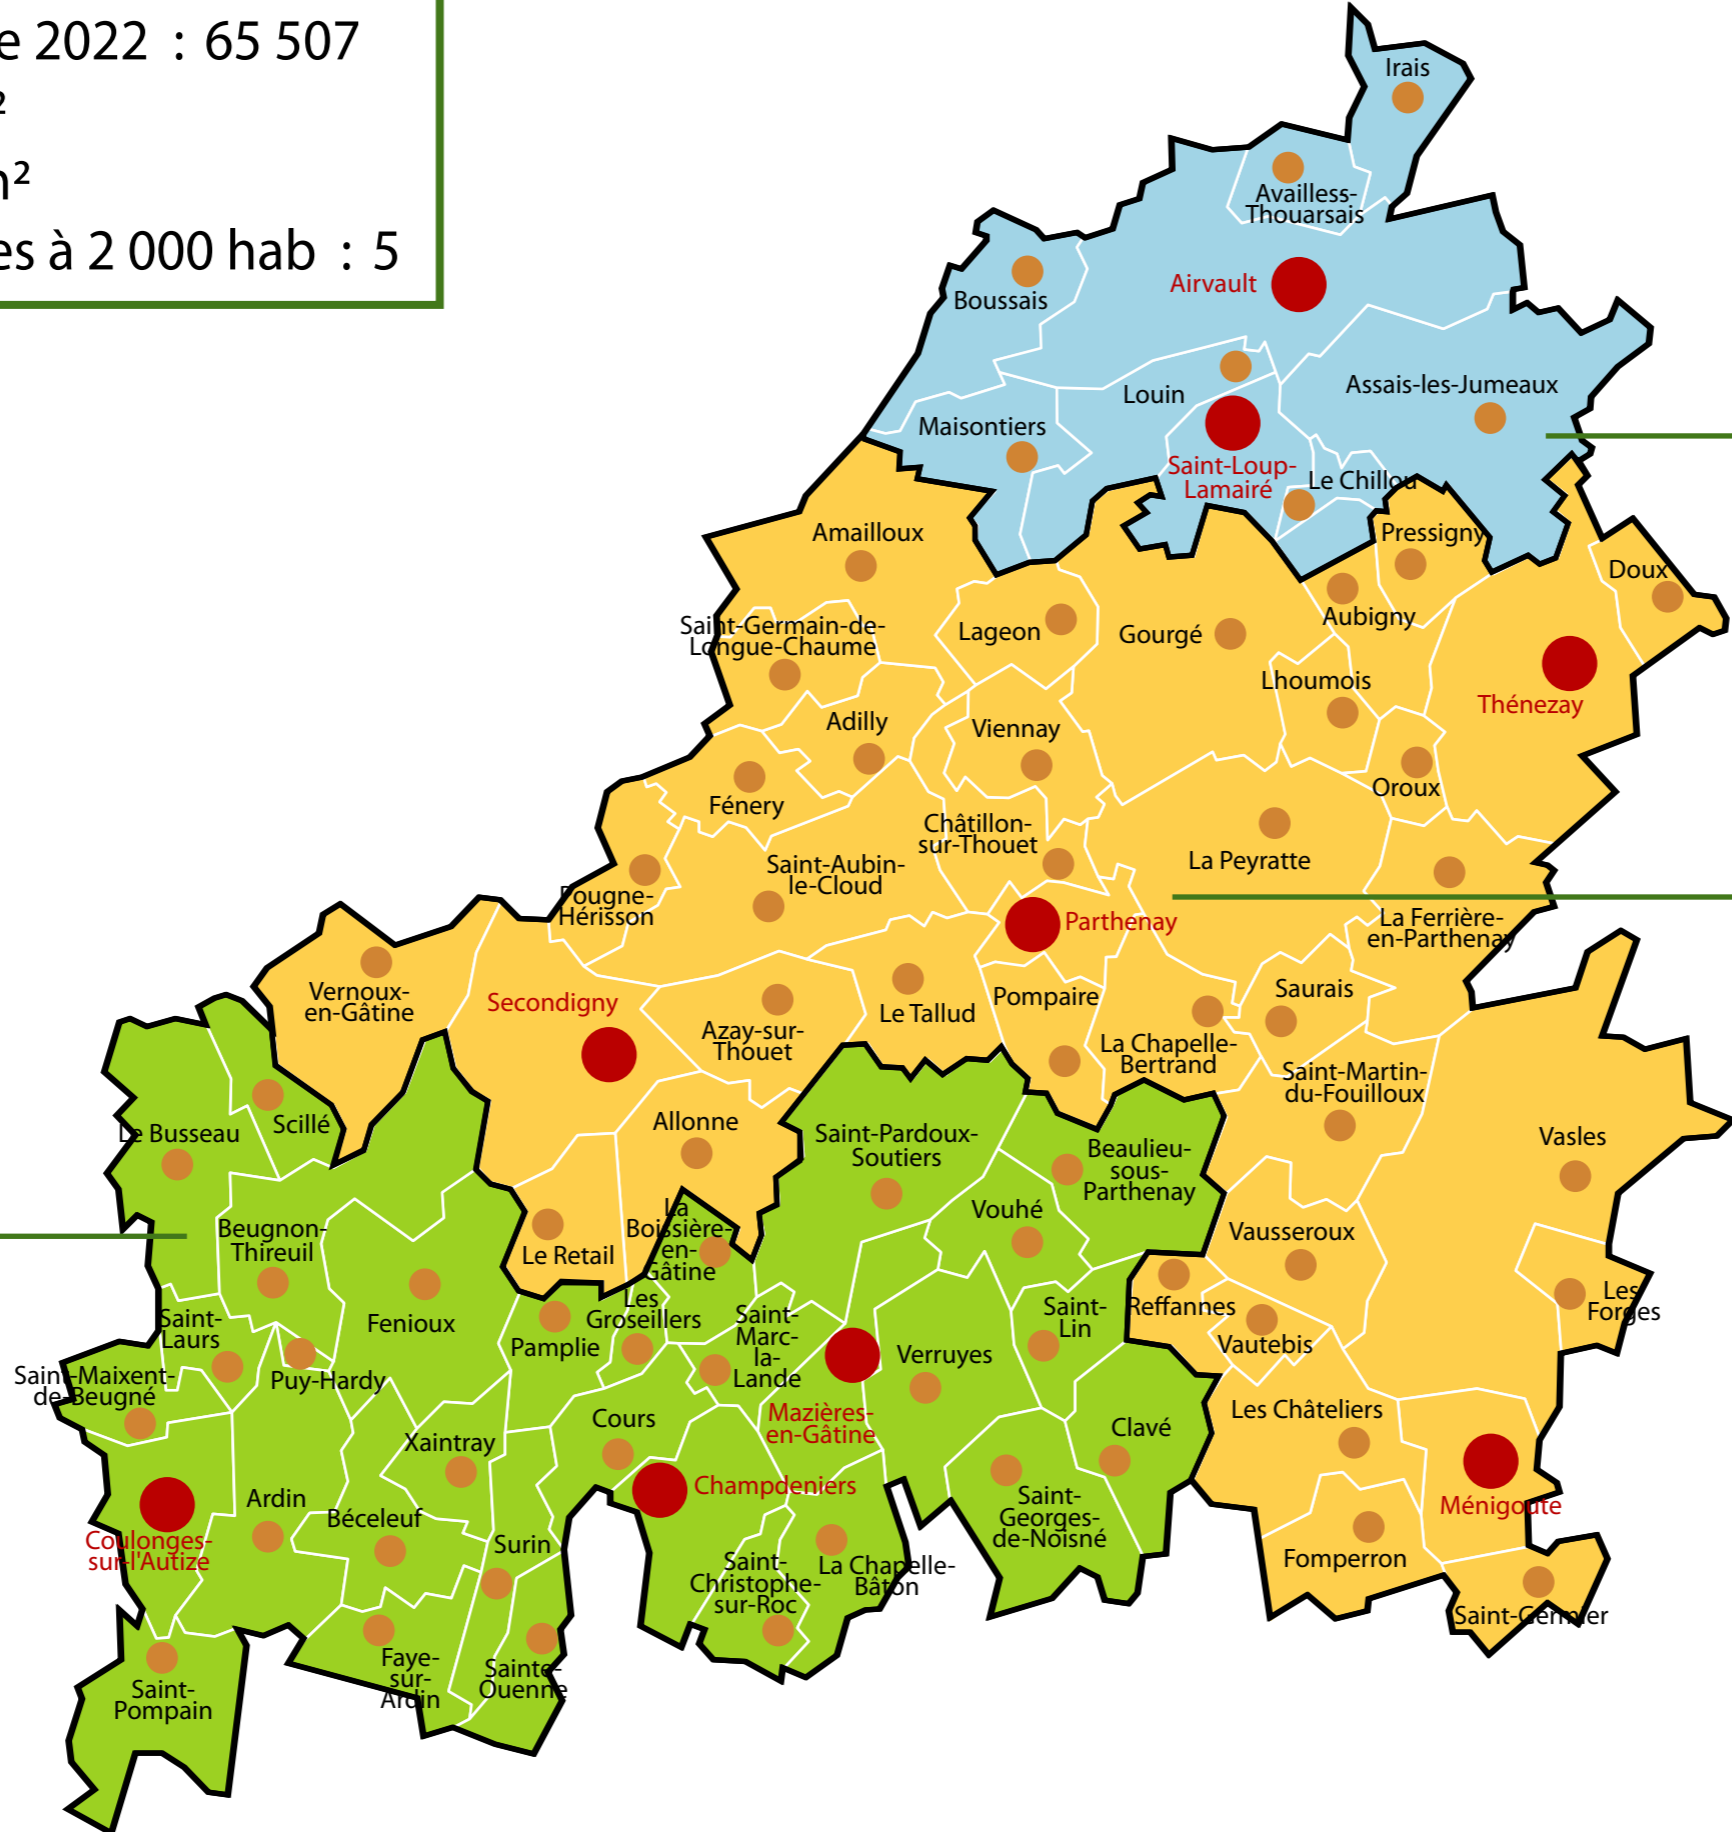

Périmètre et groupements de communes du Pays de Gâtine au 1er janvier 2023

nombre de communes : 78
population municipale 2022 : 65 507
superficie : 1 624 km²
densité : 40,3 hab/km²
communes supérieures à 2 000 hab : 5

communauté de communes
Airvaudais - Val du Thouet
9 communes - 6 880 hab.

communauté de communes de
Parthenay-Gâtine
38 communes - 37 038 hab.

communauté de communes
Val de Gâtine
31 communes - 21 589 hab.